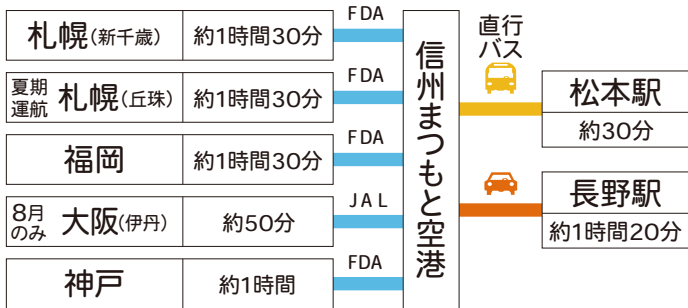

長野県へのアクセス方法

電車で

車 高速バスで

飛行機で

※所要時間は天候、道路状況等により変動があります。