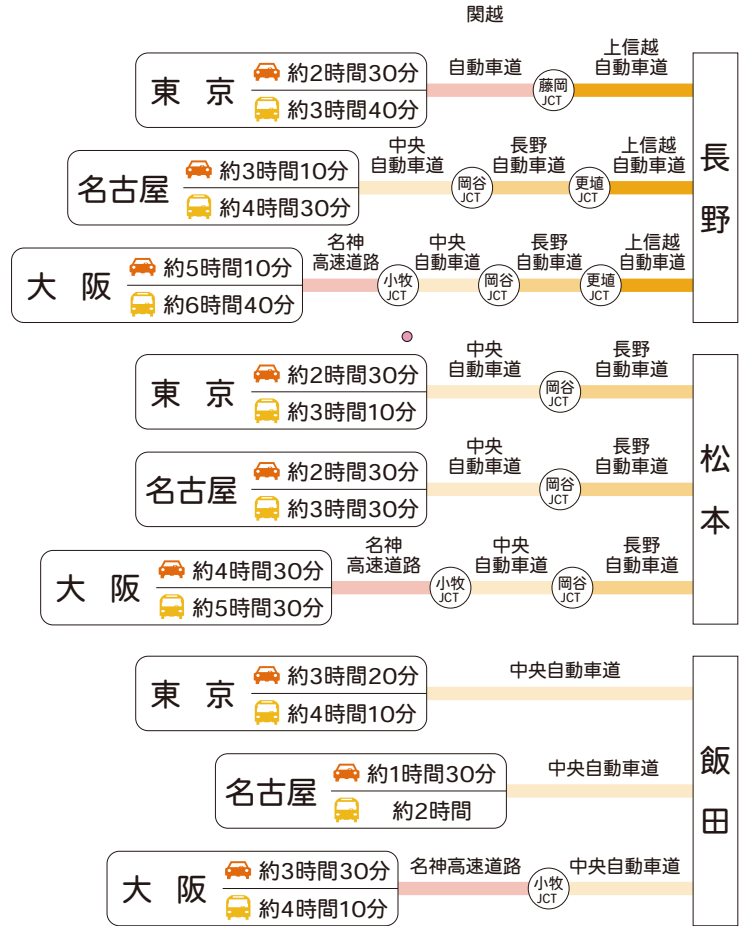

長野県へのアクセス方法

電車で

車 高速バスで

飛行機で

※所要時間は天候、道路状況等により変動があります。