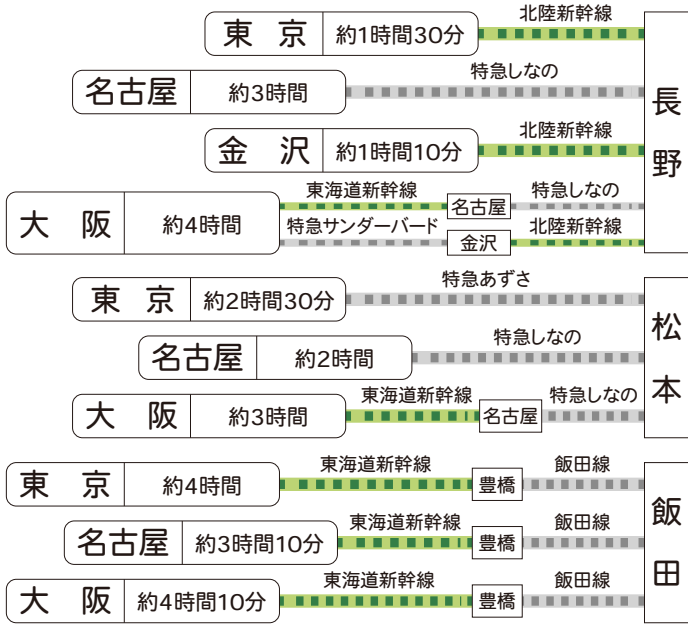

長野県へのアクセス方法

電車で

車 高速バスで

飛行機で

※所要時間は天候、道路状況等により変動があります。